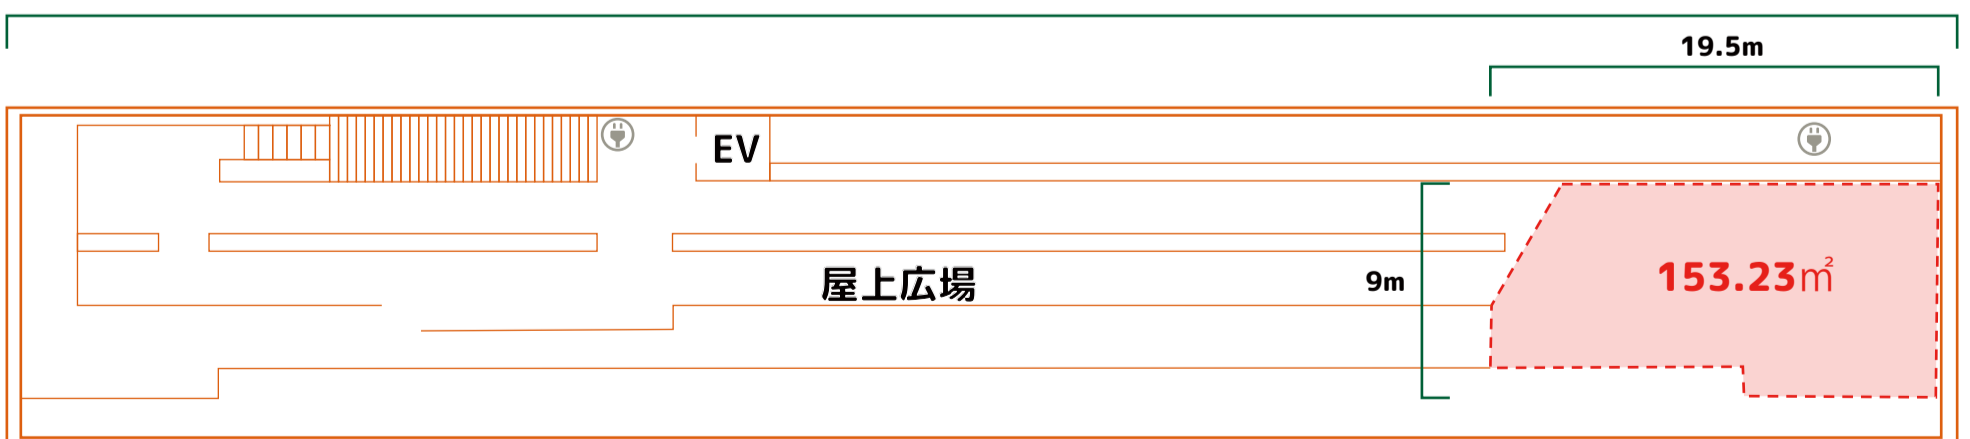

福井市観光交流センター 平面図

1F

78m

2F

78m

RF

78m

※観光交流センターの使用目的以外での使用は出来ません。